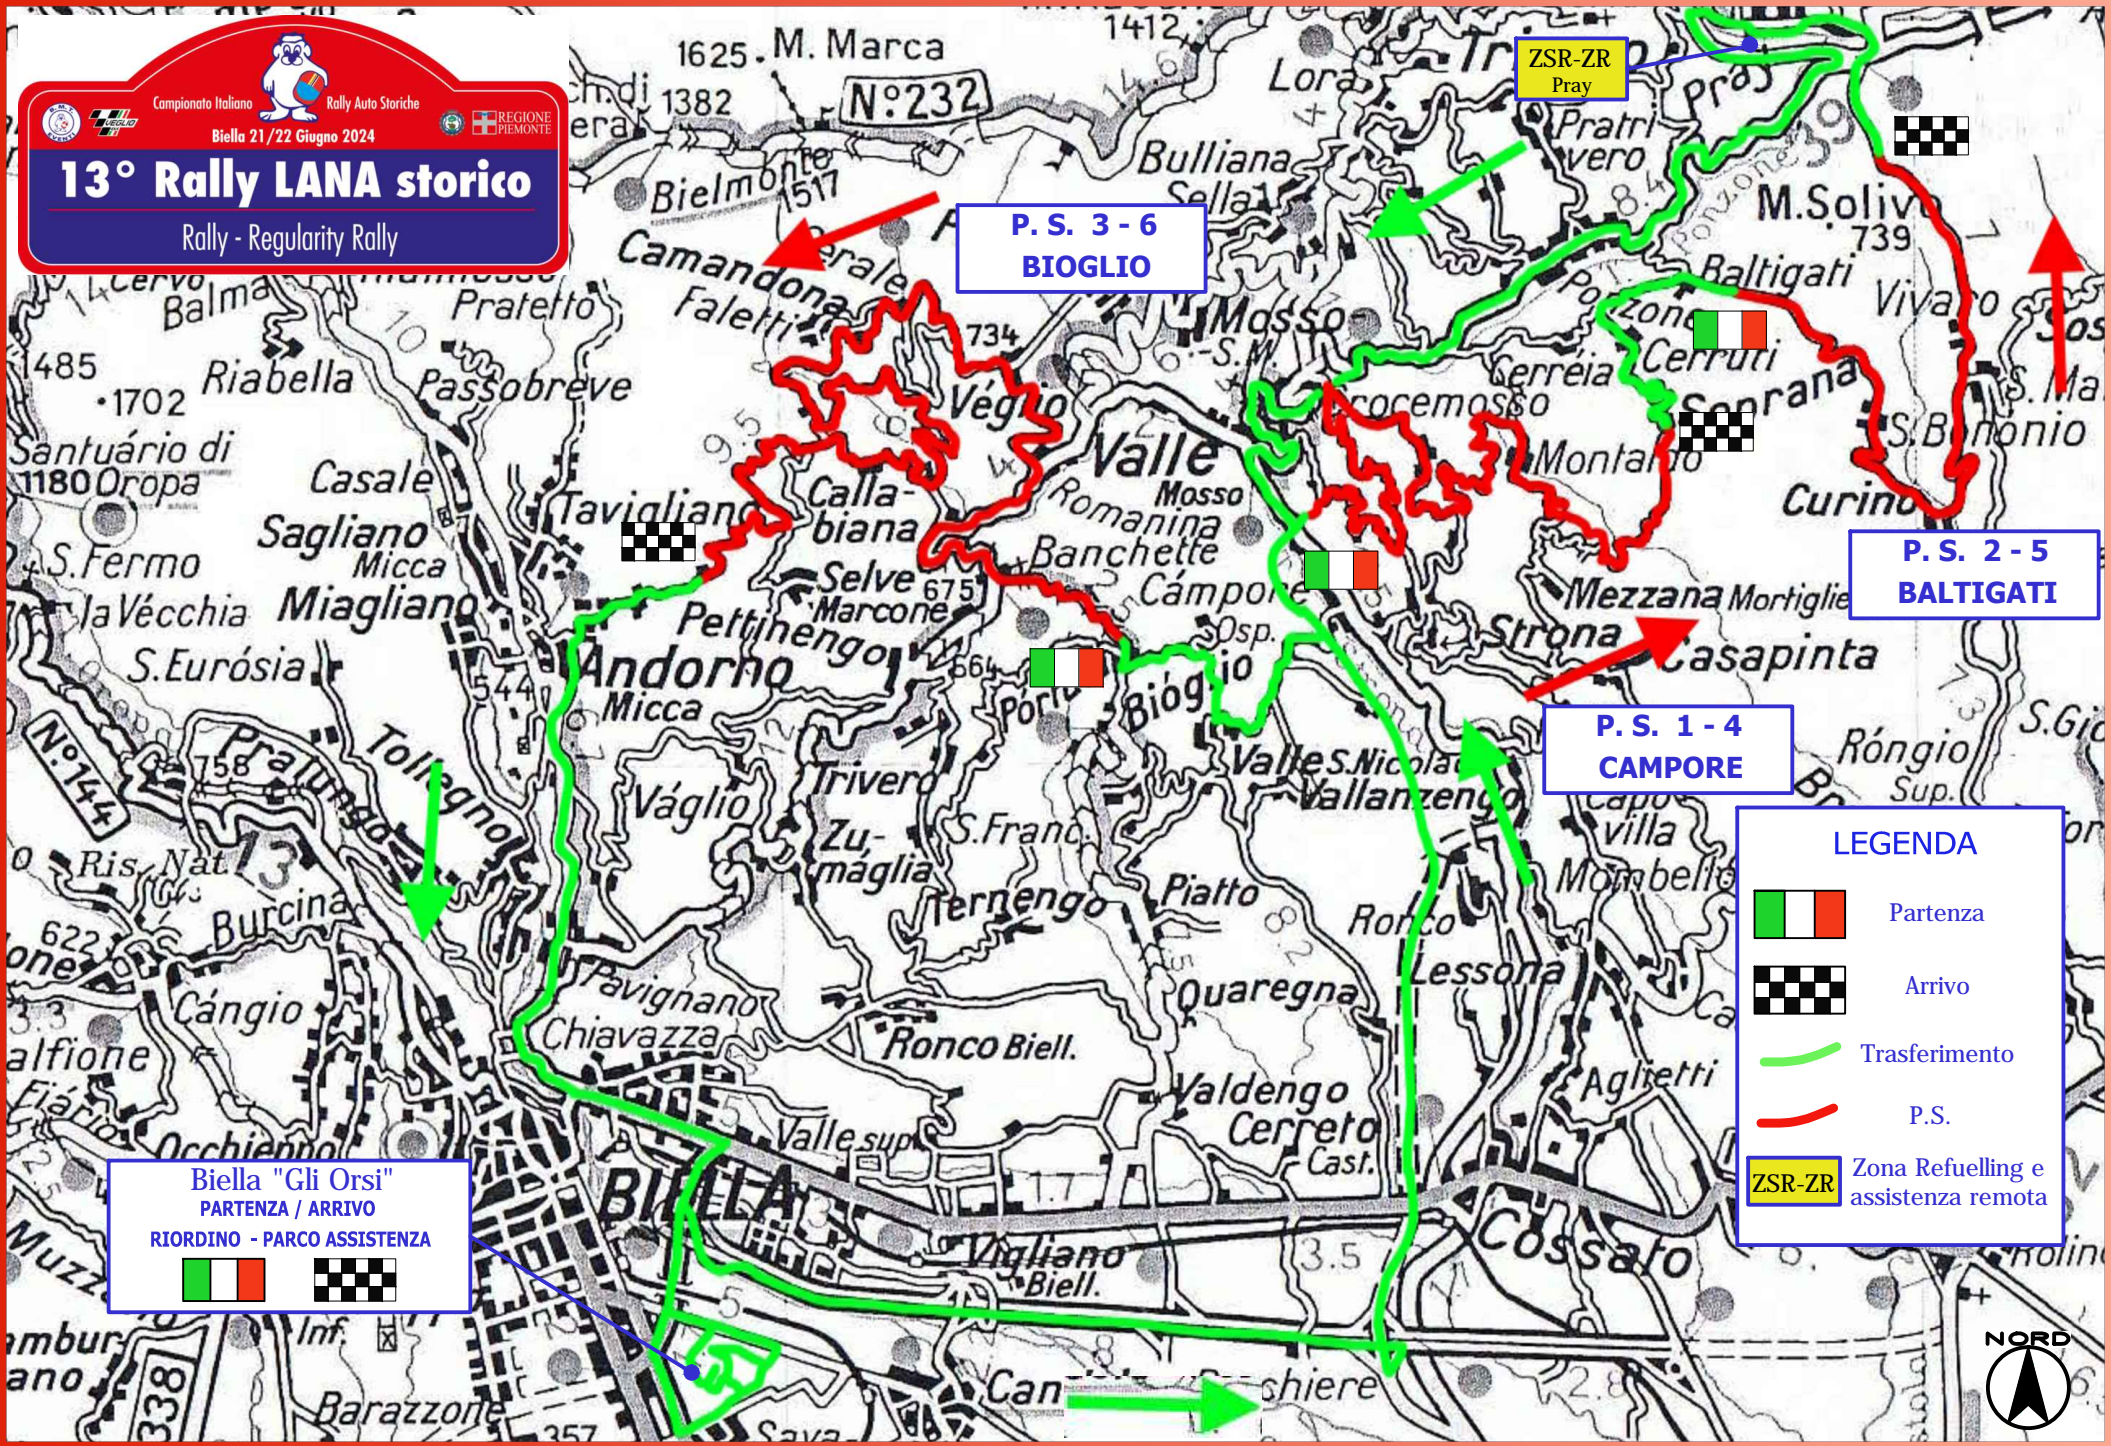

Campionato Italiano Rally Auto Storiche  
Biella 21/22 Giugno 2024

# 13° Rally LANA storico

Rally - Regularity Rally

P.S. 3 - 6  
BIOGLIO

P.S. 2 - 5  
BALTIGATI

P.S. 1 - 4  
CAMPORE

### LEGENDA

-  Partenza
-  Arrivo
-  Trasferimento
-  P.S.
-  Zona Refuelling e assistenza remota

Biella "Gli Orsi"  
PARTENZA / ARRIVO  
RIORDINO - PARCO ASSISTENZA

ZSR-ZR  
Pray